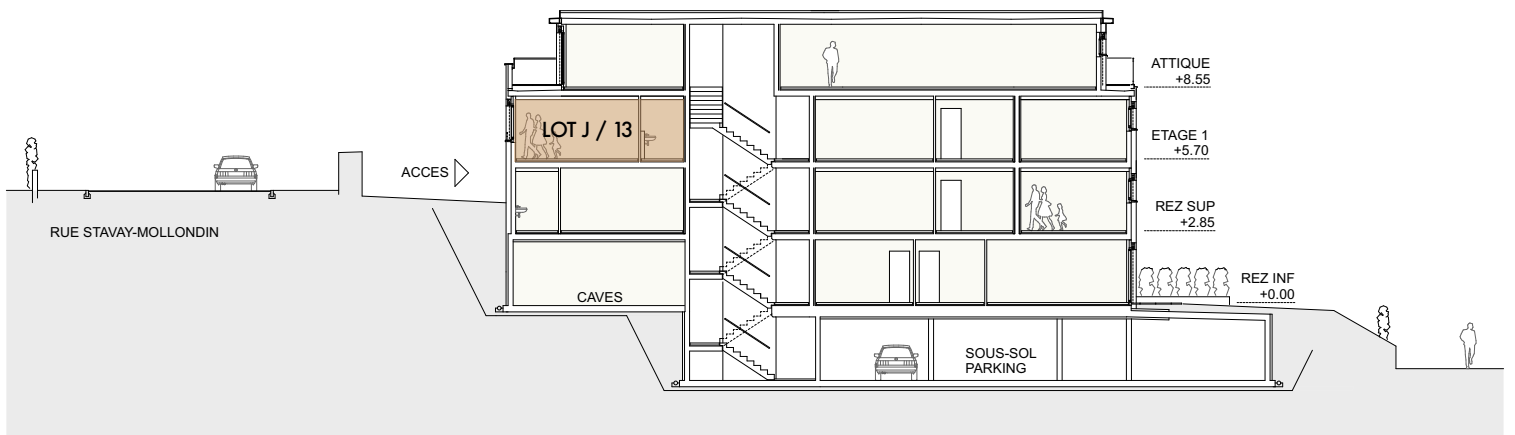

1:100

ETAGE 1

FAUX-PLAFOND

LOT J
 APPARTEMENT 13
 LA CHAUX-DE-FONDS

25.10.2021

J-F. GODAT - info@godat-arch.ch