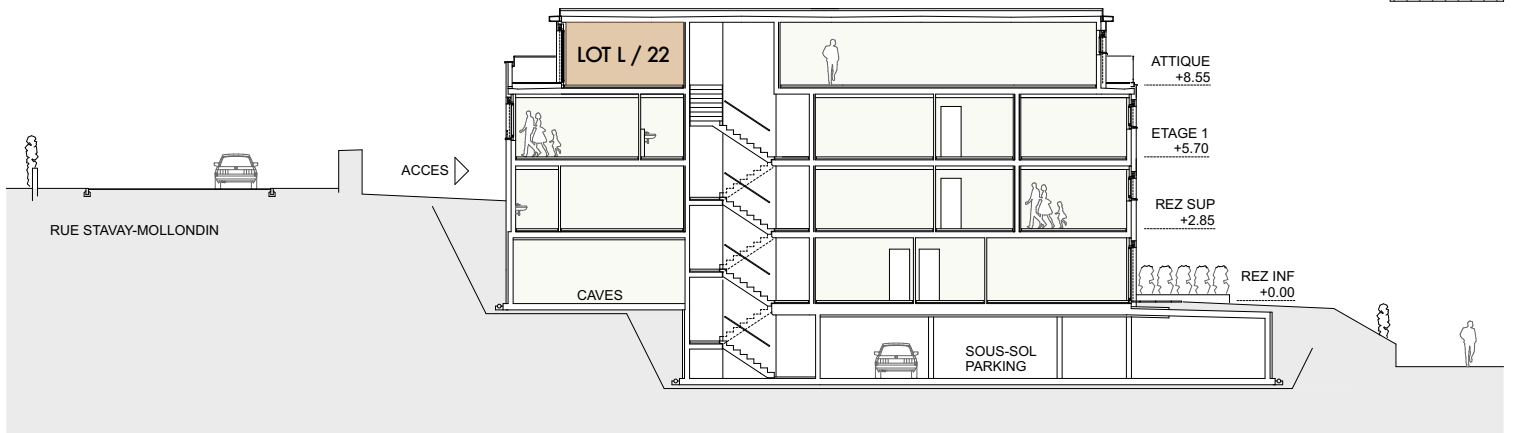

1:100

ATTIQUE

FAUX-PLAFOND

LOT L
 APPARTEMENT 22
 LA CHAUX-DE-FONDS

25.10.2021

J-F. GODAT - info@godat-arch.ch